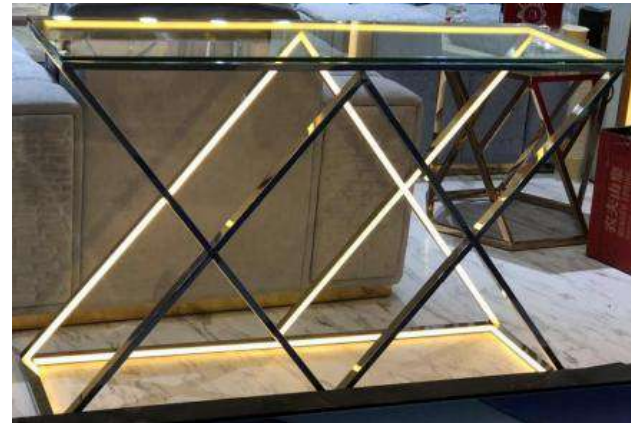

Coffee table
CZ04: $\phi 670 \times 360 \text{mm}$
 $\phi 800 \times 420 \text{mm}$

Coffee table
CZ05

Coffee table
CZ06: $\phi 500 \times 530 \text{mm}$
 $\phi 600 \times 420 \text{mm}$

Coffee table
CZ07:
 $\phi 500 \times 560 \text{mm}$
 $\phi 600 \times 500 \text{mm}$
 $\phi 800 \times 360 \text{mm}$