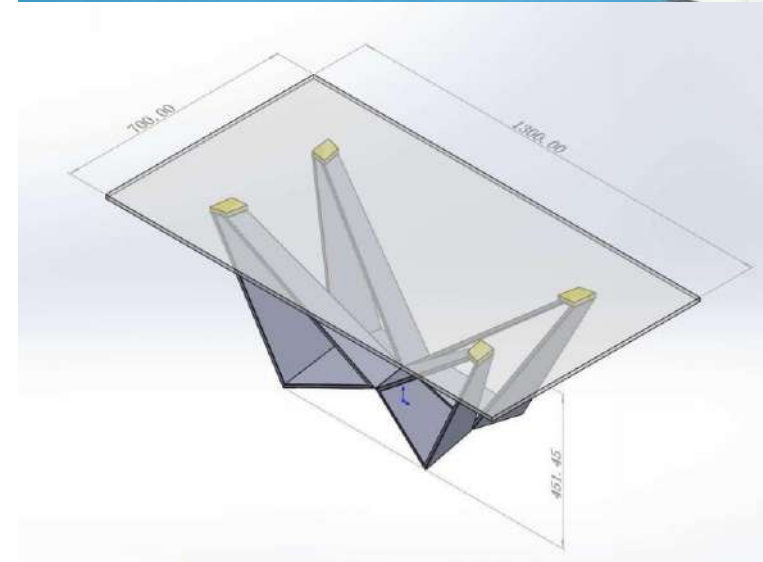

Dining table  
DW3 :1800\*900\*750mm

Dining table  
D013:2000\*1000\*750mm

Dining table  
D014:2000\*1000\*750mm

Dining table  
D015:2000\*1000\*750mm

Dining table  
D016:2000\*1000\*750mm

Dining table  
D017:2000\*1000\*750mm

Dining table  
D1920:2000\*1000\*750mm

Console table  
X1920:1400\*450\*780mm

Coffee table  
C1920:1300\*750\*450mm

End table  
F1920: 500\*500\*550mm

Dining table  
D1922 : 2000\*1000\*750mm

Dining chair  
DY01