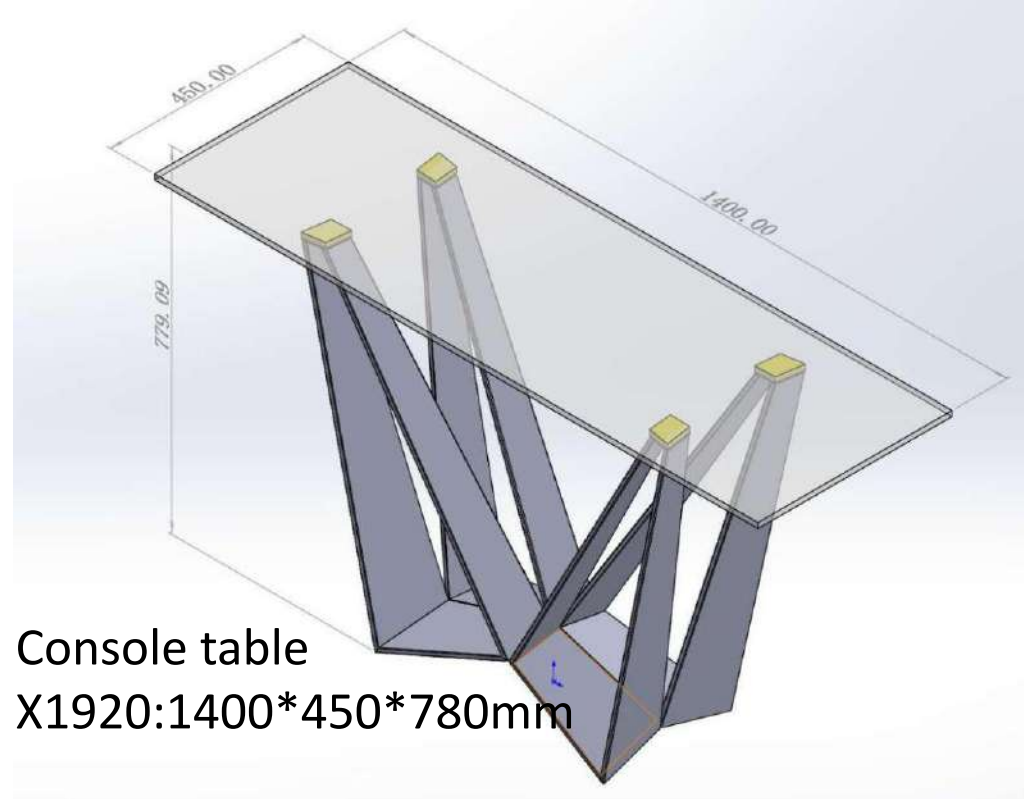

Dining table  
DW3 :1800\*900\*750mm

Dining table  
D013:2000\*1000\*750mm

Dining table  
D014:2000\*1000\*750mm

Dining table  
D015:2000\*1000\*750mm

Dining table  
D016:2000\*1000\*750mm

Dining table  
D017:2000\*1000\*750mm

Dining table  
D1920:2000\*1000\*750mm

Console table  
X1920:1400\*450\*780mm

Coffee table  
C1920:1300\*750\*450mm

End table  
F1920: 500\*500\*550mm

Dining table  
D1922 : 2000\*1000\*750mm

Dining chair  
DY01