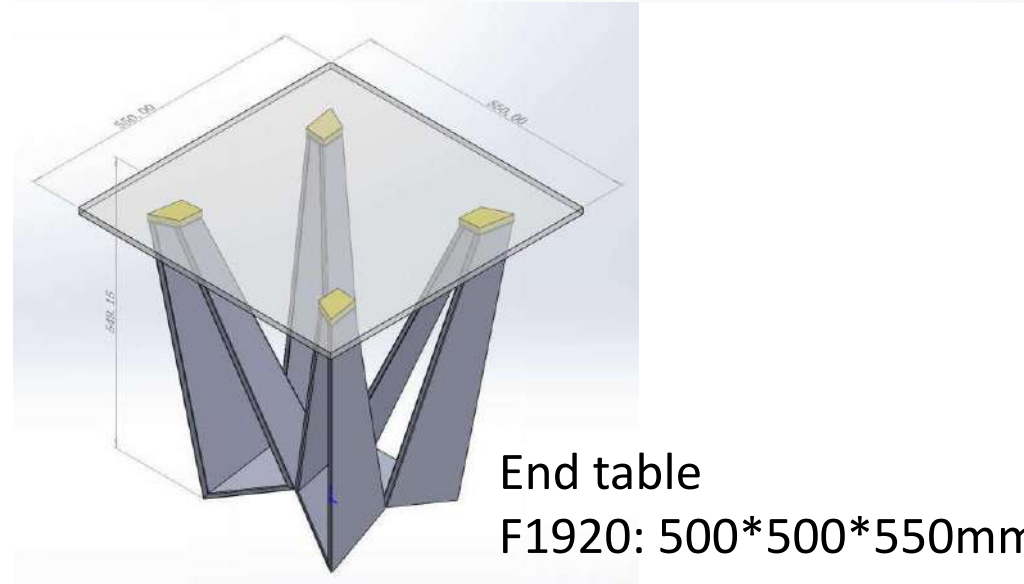

Dining table  
DW3 :1800\*900\*750mm

Dining table  
D013:2000\*1000\*750mm

Dining table  
D014:2000\*1000\*750mm

Dining table  
D015:2000\*1000\*750mm

Dining table  
D016:2000\*1000\*750mm

Dining table  
D017:2000\*1000\*750mm

Dining table  
D1920:2000\*1000\*750mm

Console table  
X1920:1400\*450\*780mm

Coffee table  
C1920:1300\*750\*450mm

End table  
F1920: 500\*500\*550mm

Dining table  
D1922 : 2000\*1000\*750mm

Dining chair  
DY01