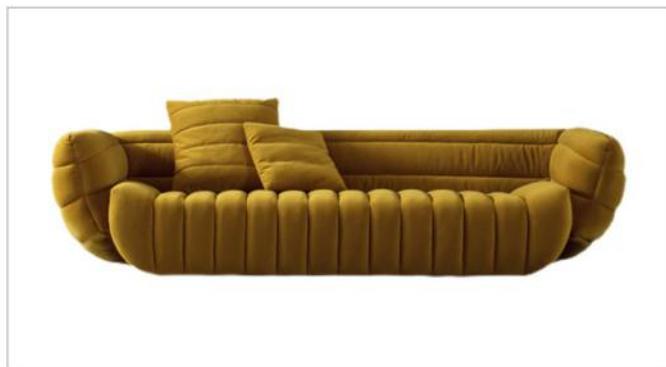

香蕉沙发
TACTILE SOFA

应用场所: 酒店, 会所, 家用, 办公室
Using for: Hotel, office home

Item No.: DS-1836

Item size: 260*102*H62cm