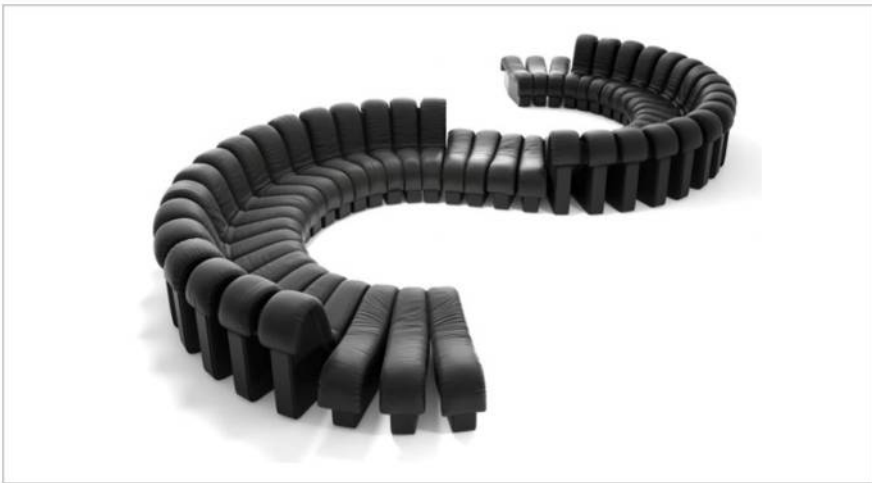

班博尔沙发 Bambole SOFA

应用场所: 酒店, 会所, 家用, 办公室
Using for: Hotel, office home

Item No.: DS-1038

119*91*H75(cm), 1 seater

Item size: 169*91*H75(cm), 2 seater

244*91*H75(cm), 3 seater

钢琴键组合沙发
PIANO KEY SOFA

应用场所: 酒店, 会所, 家用, 办公室