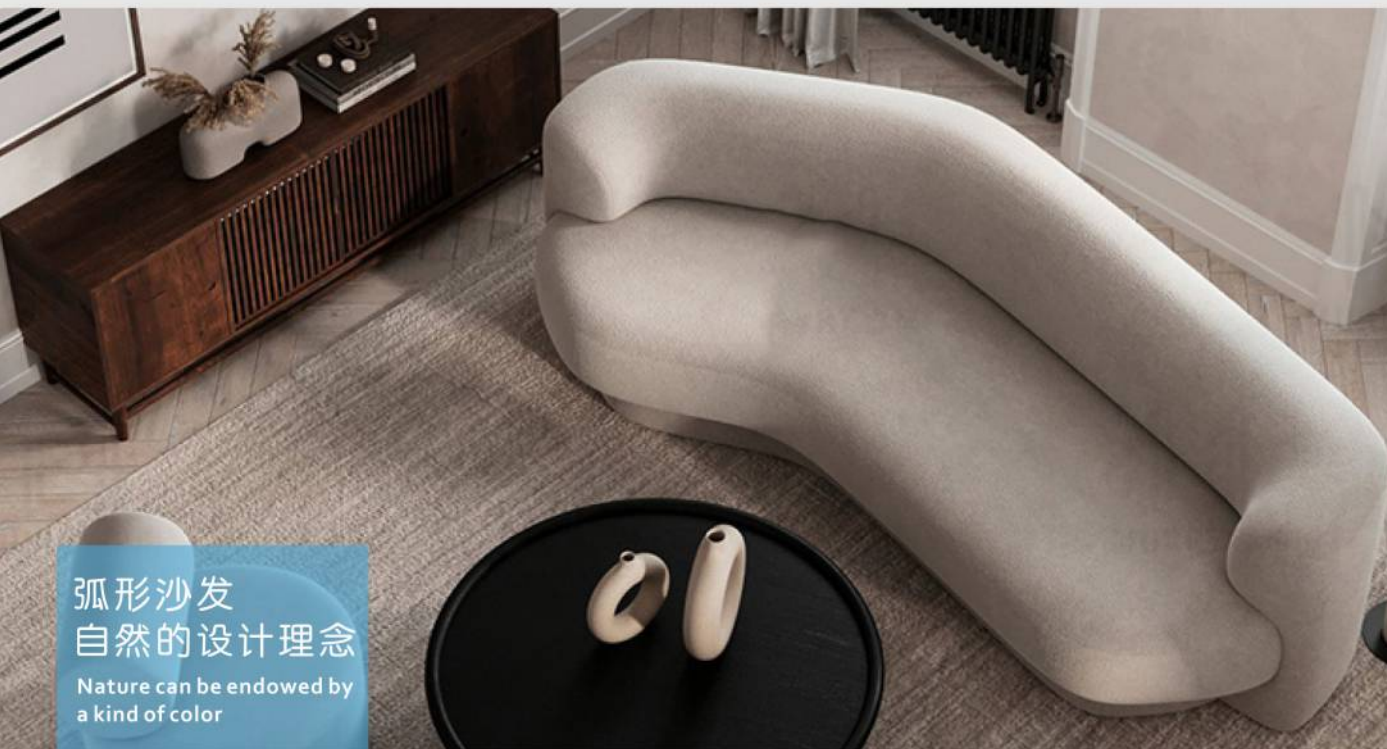

弧形沙发 自然的设计理念

Nature can be endowed by
a kind of color

雅的色彩与结构，在纷繁的世界里，焕发出独特的表现力和持久的生命力。
装饰简洁清雅的书房，延伸着我感性的触角。在这个灵性的空间里，把我孤独的灵魂放飞在这里，自然可以被赋予一种颜色，一种思想，一种境界。
构造简洁典雅的转角书柜，蕴藏着古朴的纯粹，完美我的精神寓所。
静聆人生絮语，轻抚岁月脚步，感悟属于自己的完美空间，心灵也就轻盈起来了。
在每一个清晨，安静地享受家的温暖与诗意，生活中最美的细节总是这样令人陶醉。
清雅的生活方式，演绎对生命的深层感悟。
枫木的原始清香，在现代家居的优雅中四处漫溢。